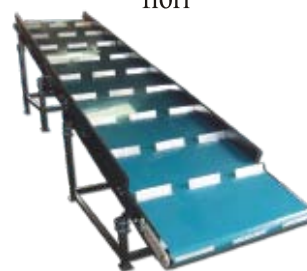

TRANSPORTOARE

- curb cu bandă modulară din plastic

Pe structură din: aluminiu, OL, inox
Cu benzi din: PVC, poliuretan, plastic, metal
Cu/fără racleți, cu/fără mantinele
Drepte sau curbe, orizontale, înclinate sau frante
Cu viteză variabilă sau fixă

- înclinat cu bandă din poliuretan cu racleți și "flori"

- pat de role cu role din PC

- cu bandă din poliamidă și blat de polietilenă

- înclinat cu bandă cu racleți și mantinele

- înclinat cu bandă din PVC și racleți metalici

- din inox cu lanț din inox

- din OL cu bandă din PVC

- frânt, cu bandă din poliuretan cu racleți și "flori"

- drept cu lanț din plastic

- din inox cu lanț din plastic

- cu bandă din poliuretan și "trecere pe cuțit"

- din aluminiu cu bandă cu racleți

- curb cu lanț din inox

- din aluminiu cu suport pentru imprimantă

- pat de role cu role din OL

- pe curele rotunde

- înclinat, cu racleți și "flori"

www.selftrust.ro