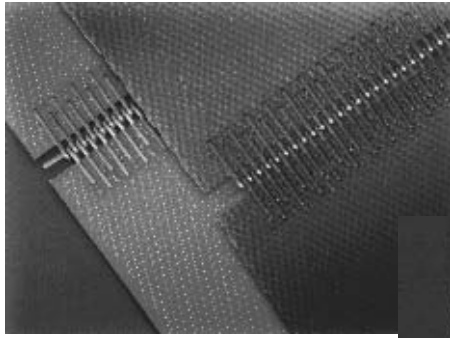

SISTEME MECANICE PENTRU ÎMBINAREA BENZILOR TRANSPORTOARE

www.selftrust.ro

Tip balama

Tip agrafă

Tip fermoar

București, sector 4
Str. Laloșu nr. 2B
Tel / Fax 021 / 332.34.05, Tel. 0728 / 082.491
office2@selftrust.ro