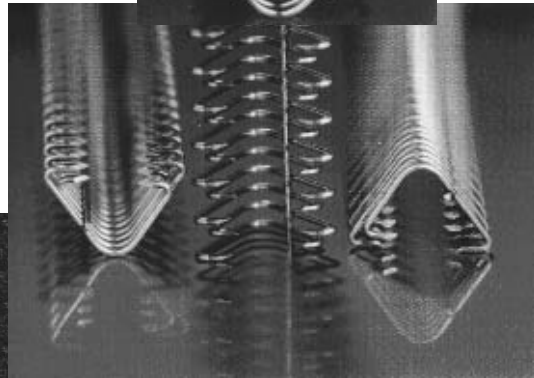

SISTEME MECANICE PENTRU ÎMBINAREA BENZILOR TRANSPORTOARE

www.selftrust.ro

Tip balama

Tip agrafă

Tip fermoar

București, sector 4
Str. Laloșu nr. 2B
Tel / Fax 021 / 332.34.05, Tel. 0728 / 082.491
office2@selftrust.ro